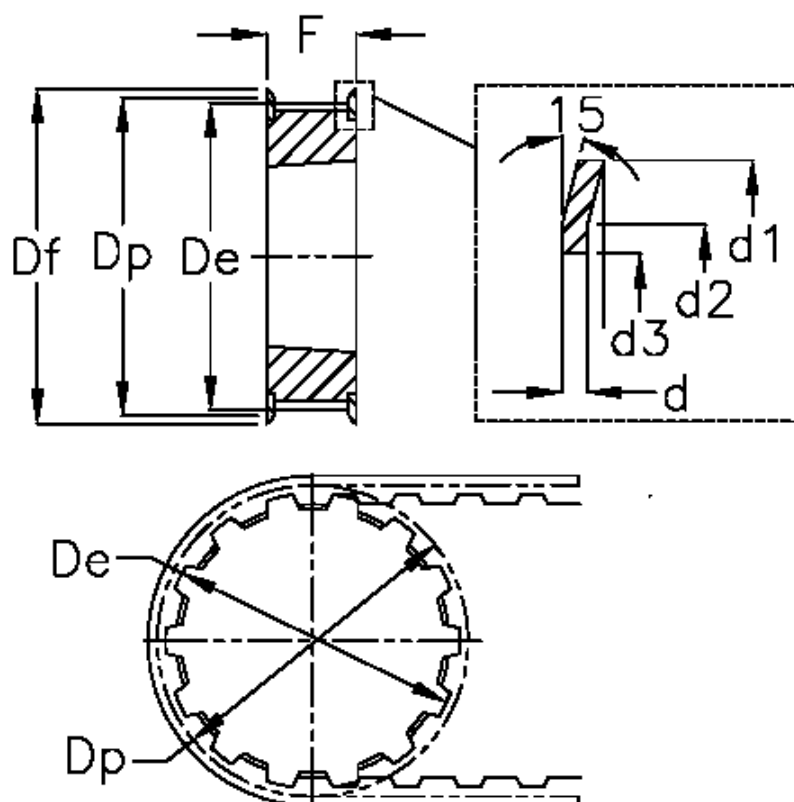

Varenummer: 604132036030
 Beskrivelse: Tandremskive for taperbøsning
 HTD 36 8M 30 TL 1615

Mål

Bredde = 30	F = 38
d = 1.5	Flangetype = F33
d1 = 97	For bøsning = 1615
d2 = 93.8	Max boring = 42
d3 = 83	S = 38
De = 90.3	Tandantal = 36
Df = 97	Type = 8M
Dp = 91.67	Vægt = 0.96